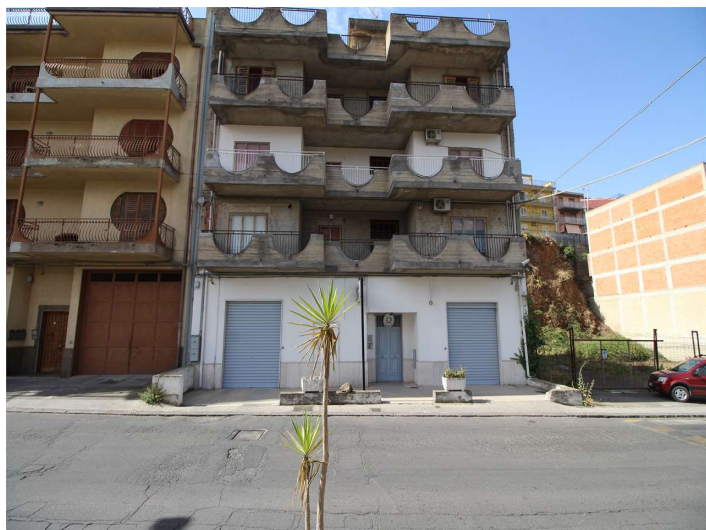

**Stabile / Palazzo a
Militello in Val di Catania 1000mq
€ 650.000,00**

**CODICE IMMOBILE
V001573**

[VISUALIZZA SUL SITO](#)

21 LOCALI	0 GIARDINO
0 CAMERE	2 BOX
15 BAGNI	0 POSTI AUTO
6 BALCONI	0 PIANO
1 TERRAZZI	5 PIANI TOTALI

**Stabile / Palazzo a
Militello in Val di Catania 1000mq
€ 650.000,00**

**CODICE IMMOBILE
V001573**

La SicilProperty agenzia immobiliare di Catania propone a scopo investimento la vendita in Militello Val Di Catania di un terratetto composto da 5 piani fuori terra locato ininterrottamente e da parecchi anni alla caserma dei carabinieri.

La costruzione edificata negli anni '80 nello specifico si compone da un piano terra dedicato a garage con doppi ingressi, un primo e secondo piano uso ufficio, un terzo piano ad uso residenziale ed un ultimo e quarto piano composto da locali tecnici arricchiti da un ampio e panoramico terrazzo esteso per circa 200 mq.

La costruzione in origine è stata sempre locata come scuola fino agli anni '90 e successivamente ed attualmente alla caserma dei carabinieri ed infatti possiede tutte le caratteristiche strutturali e dimensionali oltre ad un'ottima logistica, tali da renderlo uno tra i pochi edifici moderni che si prestano facilmente a varie destinazioni.