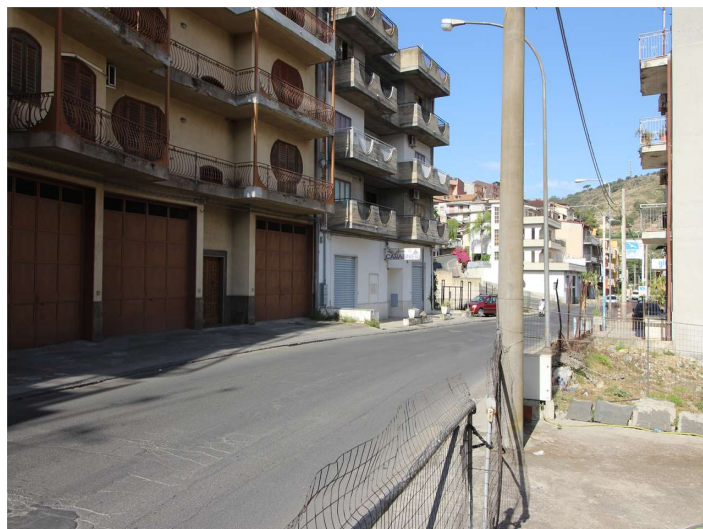

**Ufficio a
Militello in Val di Catania 1000mq
€ 650.000,00**

**CODICE IMMOBILE
V001555**

La SicilProperty agenzia immobiliare di Catania propone a scopo investimento la vendita in Militello Val Di Catania di un terratetto composto da 5 piani fuori terra locato ininterrottamente e da parecchi anni alla caserma dei carabinieri.

La costruzione edificata negli anni '80 nello specifico si compone da un piano terra dedicato a garage con doppi ingressi, un primo e secondo piano uso ufficio, un terzo piano ad uso residenziale ed un ultimo e quarto piano composto da locali tecnici arricchiti da un ampio e panoramico terrazzo esteso per circa 200 mq.

La costruzione in origine è stata sempre locata come scuola fino agli anni '90 e successivamente ed attualmente alla caserma dei carabinieri ed infatti possiede tutte le caratteristiche strutturali e dimensionali oltre ad un'ottima logistica, tali da renderlo uno tra i pochi edifici moderni che si prestano facilmente a varie destinazioni.