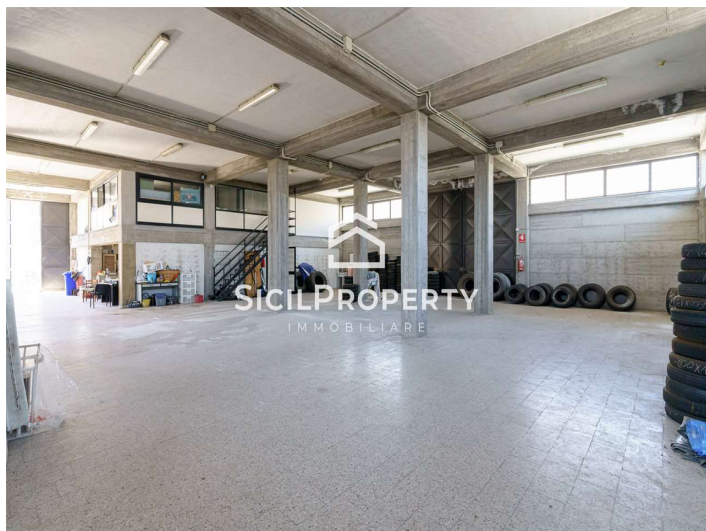

**Stabile / Palazzo a
Fiumefreddo di Sicilia 1300mq
€ 480.000,00**

**CODICE IMMOBILE
V001513**

VISUALIZZA SUL SITO

25 LOCALI	0 GIARDINO
12 CAMERE	2 BOX
10 BAGNI	0 POSTI AUTO
8 BALCONI	0 PIANO
8 TERRAZZI	0 PIANI TOTALI

**Stabile / Palazzo a
Fiumefreddo di Sicilia 1300mq
€ 480.000,00**

**CODICE IMMOBILE
V001513**

SicilProperty Real Estate propone in vendita nel comune di Fiumefreddo di Sicilia nella via Giovanni Meli immobile indipendente adibito in parte residenziale ed in parte commerciale di mq utili 1300 circa su un lotto di terreno di 1050mq con ingressi carrabili e camionabili.

L'immobile è composto; al PIANO TERRA, avente superficie di circa 550mq oltre la corte di pertinenza, da un deposito completo e pronto all'utilizzo con annesso piano soppalcato ove è presente una area ufficio con annesso servizio; al PIANO PRIMO, avente superficie residenziale di circa 400mq, da due ampi appartamenti speculari da completare ognuno composto da tre camere da letto, cucina, doppio servizio, lavanderia, salone, vano studio e balconi su tre esposizioni; Al PIANO SECONDO ATTICO, avente superficie di 275mq, da due attici anch'essi da ultimare, ognuno composto da salone, due camere da letto, doppio servizio, cucina, vano dispensa ed ampi terrazzi con vista mozzafiato sull'Etna.