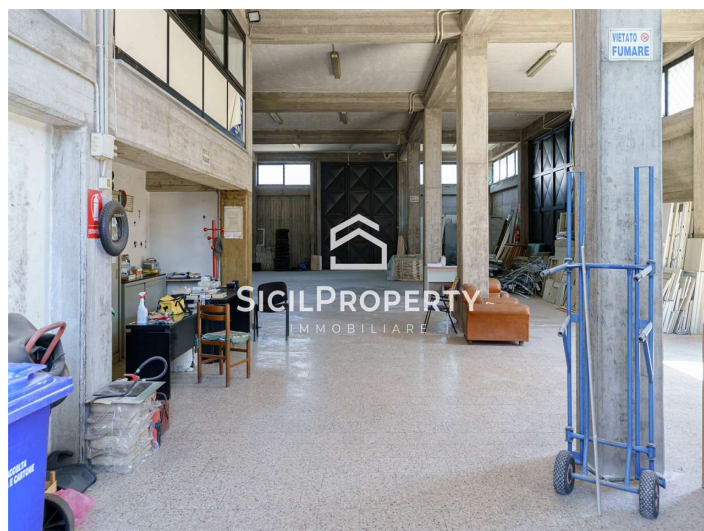

**Stabile / Palazzo a
Fiumefreddo di Sicilia 1300mq
€ 480.000,00**

**CODICE IMMOBILE
V001513**

VISUALIZZA SUL SITO

25 LOCALI	0 GIARDINO
12 CAMERE	2 BOX
10 BAGNI	0 POSTI AUTO
8 BALCONI	0 PIANO
8 TERRAZZI	0 PIANI TOTALI

**Stabile / Palazzo a
Fiumefreddo di Sicilia 1300mq
€ 480.000,00**

**CODICE IMMOBILE
V001513**

SicilProperty Real Estate propone in vendita nel comune di Fiumefreddo di Sicilia nella via Giovanni Meli immobile indipendente adibito in parte residenziale ed in parte commerciale di mq utili 1300 circa su un lotto di terreno di 1050mq con ingressi carrabili e camionabili.

L'immobile è composto; al PIANO TERRA, avente superficie di circa 550mq oltre la corte di pertinenza, da un deposito completo e pronto all'utilizzo con annesso piano soppalcato ove è presente una area ufficio con annesso servizio; al PIANO PRIMO, avente superficie residenziale di circa 400mq, da due ampi appartamenti speculari da completare ognuno composto da tre camere da letto, cucina, doppio servizio, lavanderia, salone, vano studio e balconi su tre esposizioni; Al PIANO SECONDO ATTICO, avente superficie di 275mq, da due attici anch'essi da ultimare, ognuno composto da salone, due camere da letto, doppio servizio, cucina, vano dispensa ed ampi terrazzi con vista mozzafiato sull'Etna.