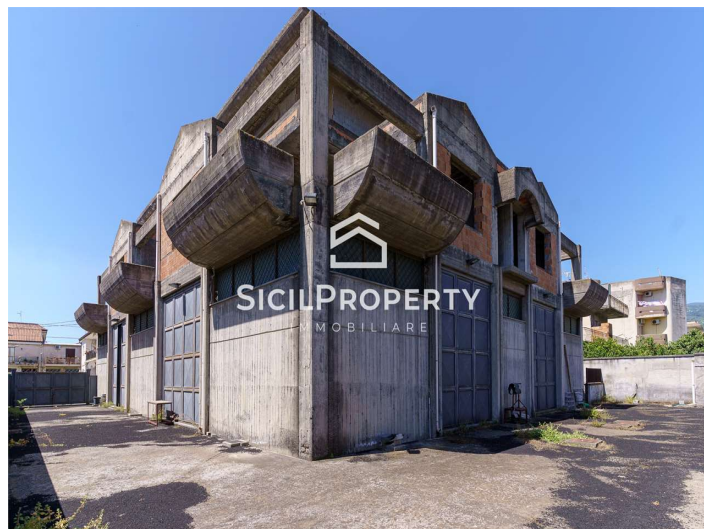

**Stabile / Palazzo a
Fiumefreddo di Sicilia 1300mq
€ 480.000,00**

**CODICE IMMOBILE
V001513**

VISUALIZZA SUL SITO

25 LOCALI	0 GIARDINO
12 CAMERE	2 BOX
10 BAGNI	0 POSTI AUTO
8 BALCONI	0 PIANO
8 TERRAZZI	0 PIANI TOTALI

**Stabile / Palazzo a
Fiumefreddo di Sicilia 1300mq
€ 480.000,00**

**CODICE IMMOBILE
V001513**

SicilProperty Real Estate propone in vendita nel comune di Fiumefreddo di Sicilia nella via Giovanni Meli immobile indipendente adibito in parte residenziale ed in parte commerciale di mq utili 1300 circa su un lotto di terreno di 1050mq con ingressi carrabili e camionabili.

L'immobile è composto; al PIANO TERRA, avente superficie di circa 550mq oltre la corte di pertinenza, da un deposito completo e pronto all'utilizzo con annesso piano soppalcato ove è presente una area ufficio con annesso servizio; al PIANO PRIMO, avente superficie residenziale di circa 400mq, da due ampi appartamenti speculari da completare ognuno composto da tre camere da letto, cucina, doppio servizio, lavanderia, salone, vano studio e balconi su tre esposizioni; Al PIANO SECONDO ATTICO, avente superficie di 275mq, da due attici anch'essi da ultimare, ognuno composto da salone, due camere da letto, doppio servizio, cucina, vano dispensa ed ampi terrazzi con vista mozzafiato sull'Etna.