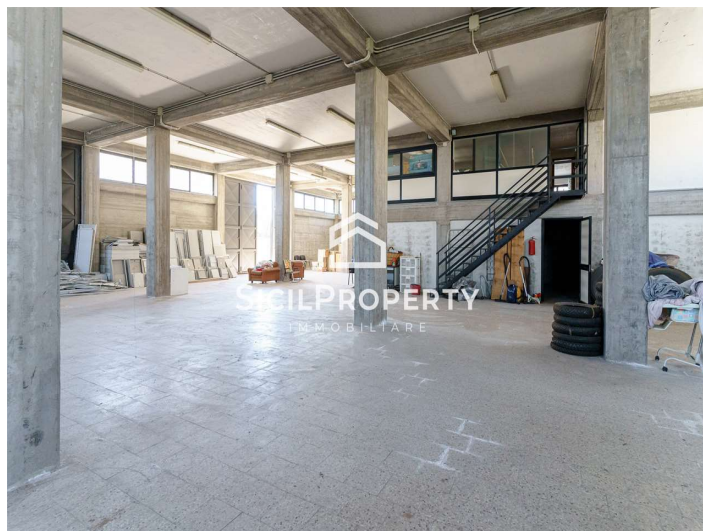

**Stabile / Palazzo a
Fiumefreddo di Sicilia 1300mq
€ 480.000,00**

**CODICE IMMOBILE
V001513**

VISUALIZZA SUL SITO

25 LOCALI	0 GIARDINO
12 CAMERE	2 BOX
10 BAGNI	0 POSTI AUTO
8 BALCONI	0 PIANO
8 TERRAZZI	0 PIANI TOTALI

**Stabile / Palazzo a
Fiumefreddo di Sicilia 1300mq
€ 480.000,00**

**CODICE IMMOBILE
V001513**

SicilProperty Real Estate propone in vendita nel comune di Fiumefreddo di Sicilia nella via Giovanni Meli immobile indipendente adibito in parte residenziale ed in parte commerciale di mq utili 1300 circa su un lotto di terreno di 1050mq con ingressi carrabili e camionabili.

L'immobile è composto; al PIANO TERRA, avente superficie di circa 550mq oltre la corte di pertinenza, da un deposito completo e pronto all'utilizzo con annesso piano soppalcato ove è presente una area ufficio con annesso servizio; al PIANO PRIMO, avente superficie residenziale di circa 400mq, da due ampi appartamenti speculari da completare ognuno composto da tre camere da letto, cucina, doppio servizio, lavanderia, salone, vano studio e balconi su tre esposizioni; Al PIANO SECONDO ATTICO, avente superficie di 275mq, da due attici anch'essi da ultimare, ognuno composto da salone, due camere da letto, doppio servizio, cucina, vano dispensa ed ampi terrazzi con vista mozzafiato sull'Etna.