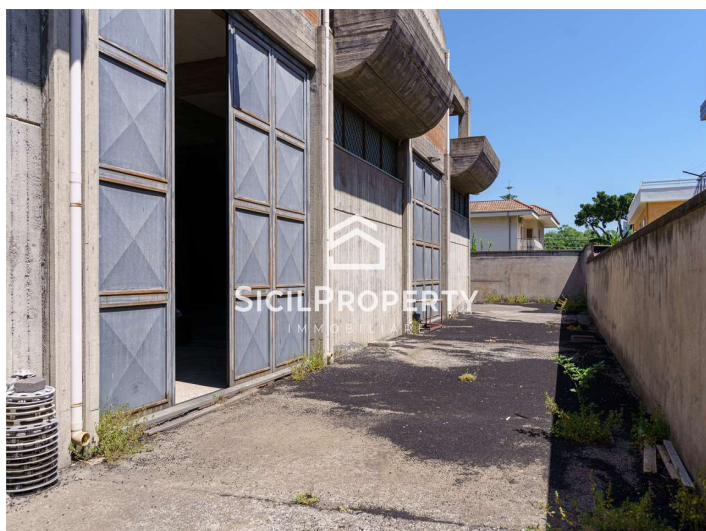

**Stabile / Palazzo a
Fiumefreddo di Sicilia 1300mq
€ 480.000,00**

**CODICE IMMOBILE
V001513**

VISUALIZZA SUL SITO

25 LOCALI	0 GIARDINO
12 CAMERE	2 BOX
10 BAGNI	0 POSTI AUTO
8 BALCONI	0 PIANO
8 TERRAZZI	0 PIANI TOTALI

**Stabile / Palazzo a
Fiumefreddo di Sicilia 1300mq
€ 480.000,00**

**CODICE IMMOBILE
V001513**

SicilProperty Real Estate propone in vendita nel comune di Fiumefreddo di Sicilia nella via Giovanni Meli immobile indipendente adibito in parte residenziale ed in parte commerciale di mq utili 1300 circa su un lotto di terreno di 1050mq con ingressi carrabili e camionabili.

L'immobile è composto; al PIANO TERRA, avente superficie di circa 550mq oltre la corte di pertinenza, da un deposito completo e pronto all'utilizzo con annesso piano soppalcato ove è presente una area ufficio con annesso servizio; al PIANO PRIMO, avente superficie residenziale di circa 400mq, da due ampi appartamenti speculari da completare ognuno composto da tre camere da letto, cucina, doppio servizio, lavanderia, salone, vano studio e balconi su tre esposizioni; Al PIANO SECONDO ATTICO, avente superficie di 275mq, da due attici anch'essi da ultimare, ognuno composto da salone, due camere da letto, doppio servizio, cucina, vano dispensa ed ampi terrazzi con vista mozzafiato sull'Etna.