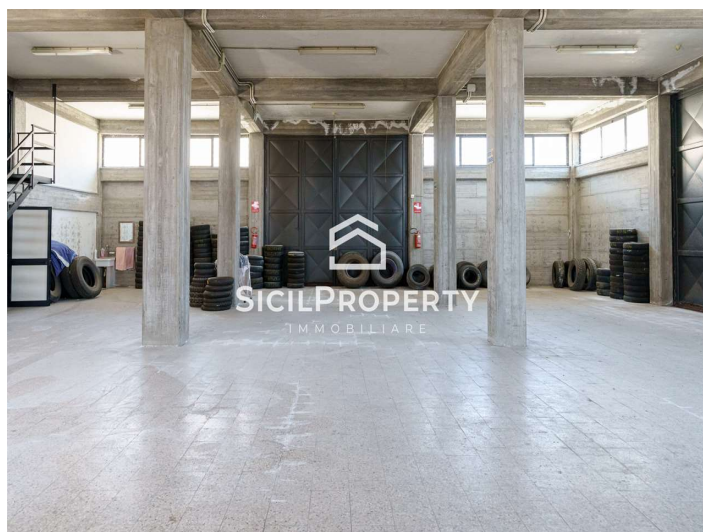

**Stabile / Palazzo a
Fiumefreddo di Sicilia 1300mq
€ 480.000,00**

**CODICE IMMOBILE
V001513**

VISUALIZZA SUL SITO

25 LOCALI	0 GIARDINO
12 CAMERE	2 BOX
10 BAGNI	0 POSTI AUTO
8 BALCONI	0 PIANO
8 TERRAZZI	0 PIANI TOTALI

**Stabile / Palazzo a
Fiumefreddo di Sicilia 1300mq
€ 480.000,00**

**CODICE IMMOBILE
V001513**

SicilProperty Real Estate propone in vendita nel comune di Fiumefreddo di Sicilia nella via Giovanni Meli immobile indipendente adibito in parte residenziale ed in parte commerciale di mq utili 1300 circa su un lotto di terreno di 1050mq con ingressi carrabili e camionabili.

L'immobile è composto; al PIANO TERRA, avente superficie di circa 550mq oltre la corte di pertinenza, da un deposito completo e pronto all'utilizzo con annesso piano soppalcato ove è presente una area ufficio con annesso servizio; al PIANO PRIMO, avente superficie residenziale di circa 400mq, da due ampi appartamenti speculari da completare ognuno composto da tre camere da letto, cucina, doppio servizio, lavanderia, salone, vano studio e balconi su tre esposizioni; Al PIANO SECONDO ATTICO, avente superficie di 275mq, da due attici anch'essi da ultimare, ognuno composto da salone, due camere da letto, doppio servizio, cucina, vano dispensa ed ampi terrazzi con vista mozzafiato sull'Etna.