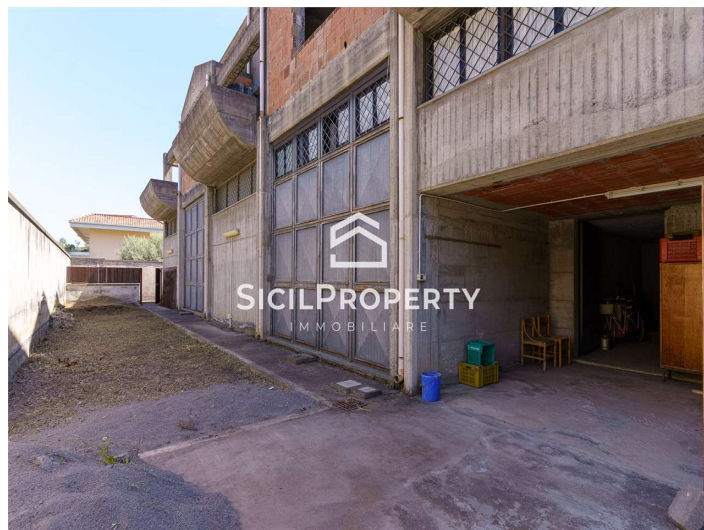

**Stabile / Palazzo a
Fiumefreddo di Sicilia 1300mq
€ 480.000,00**

**CODICE IMMOBILE
V001513**

VISUALIZZA SUL SITO

25 LOCALI	0 GIARDINO
12 CAMERE	2 BOX
10 BAGNI	0 POSTI AUTO
8 BALCONI	0 PIANO
8 TERRAZZI	0 PIANI TOTALI

**Stabile / Palazzo a
Fiumefreddo di Sicilia 1300mq
€ 480.000,00**

**CODICE IMMOBILE
V001513**

SicilProperty Real Estate propone in vendita nel comune di Fiumefreddo di Sicilia nella via Giovanni Meli immobile indipendente adibito in parte residenziale ed in parte commerciale di mq utili 1300 circa su un lotto di terreno di 1050mq con ingressi carrabili e camionabili.

L'immobile è composto; al PIANO TERRA, avente superficie di circa 550mq oltre la corte di pertinenza, da un deposito completo e pronto all'utilizzo con annesso piano soppalcato ove è presente una area ufficio con annesso servizio; al PIANO PRIMO, avente superficie residenziale di circa 400mq, da due ampi appartamenti speculari da completare ognuno composto da tre camere da letto, cucina, doppio servizio, lavanderia, salone, vano studio e balconi su tre esposizioni; Al PIANO SECONDO ATTICO, avente superficie di 275mq, da due attici anch'essi da ultimare, ognuno composto da salone, due camere da letto, doppio servizio, cucina, vano dispensa ed ampi terrazzi con vista mozzafiato sull'Etna.