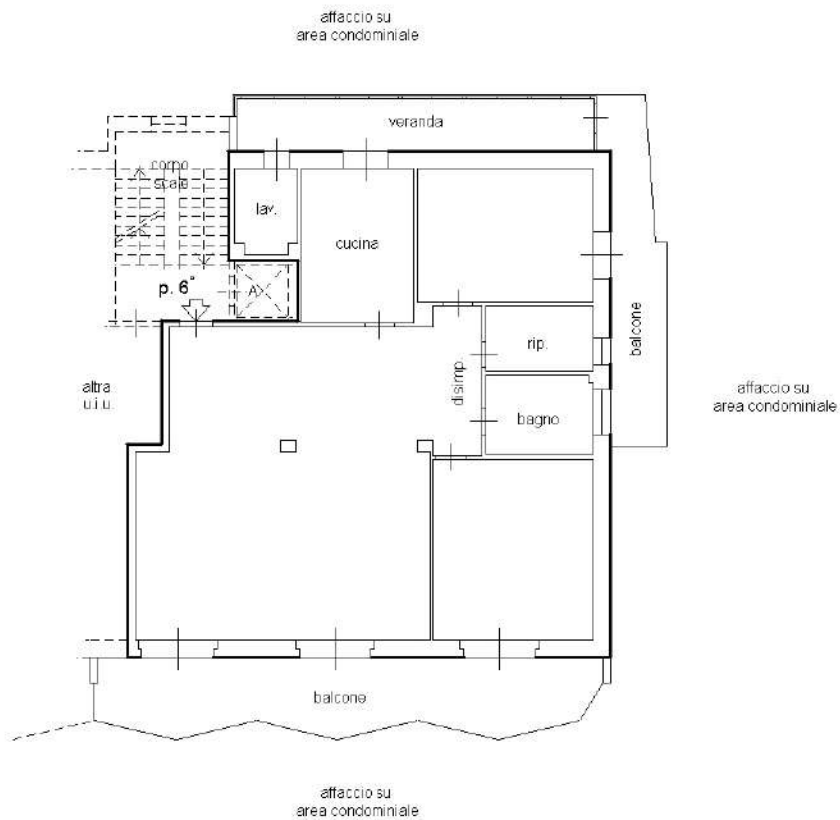

Agenzia delle Entrate
CATASTO FABBRICATI
Ufficio Provinciale di
Catania

Planimetria di u.i.u. in Comune di Catania
Via Nuovalucello

civ. 3

Scheda n. 1 Scala 1:200

edificio C - scala A
PIANO 6°
H. = 3,00 mt
abitazione

10 metri

NORD

VIA NUOVALUCELLO n. 3 piano: 6 scala: A edificio: C;