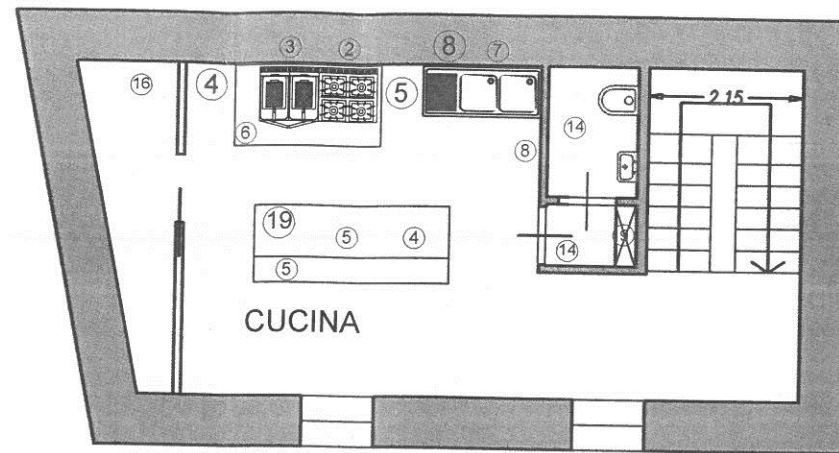

VIA GEMMELLARO
PIANTA PIANO SECONDO
QUOTATA

VIA GEMMELLARO
PIANTA PIANO SECONDO
ARREDATA

VIA GEMMELLARO
PIANTA PIANO PRIMO
QUOTATA

VIA GEMMELLARO
PIANTA PIANO PRIMO
ARREDATA

0 LEGENDA

- ① CASSA
- ② CUCINA 4 FUOCHI
- ③ FRIGGITRICE 2 VASCHE
- ④ PIASTRA
- ⑤ TAVOLO DA LAVORO 2,00x0,70 M
- ⑥ CAPP A ASPIRANTE
- ⑦ LAVELLO 2 VASCHE + SGOC.
- ⑧ PENSILE ARMADIATO
- ⑨ SPOGLIATOIO
- ⑩ WC DIPENDENTI
- ⑪ WC DISABILI
- ⑫ WC UOMINI
- ⑬ ANTI WC
- ⑭ TAVOLI E SEDIE
- ⑮ DEPOSITO
- ⑯ SALA
- ⑰ ESPOSITORE BIBITE
- ⑱ MICRONDE
- ⑲ LAVELLO
- ⑳ VETRINETTA ESPOSIZIONE
- ㉑ MENSOLA ESPOSIZIONE

PIANTE STATO DI FATTO E DI PROGETTO

ENTE COMPETENTE

Scala

1:100

TAVOLA

3