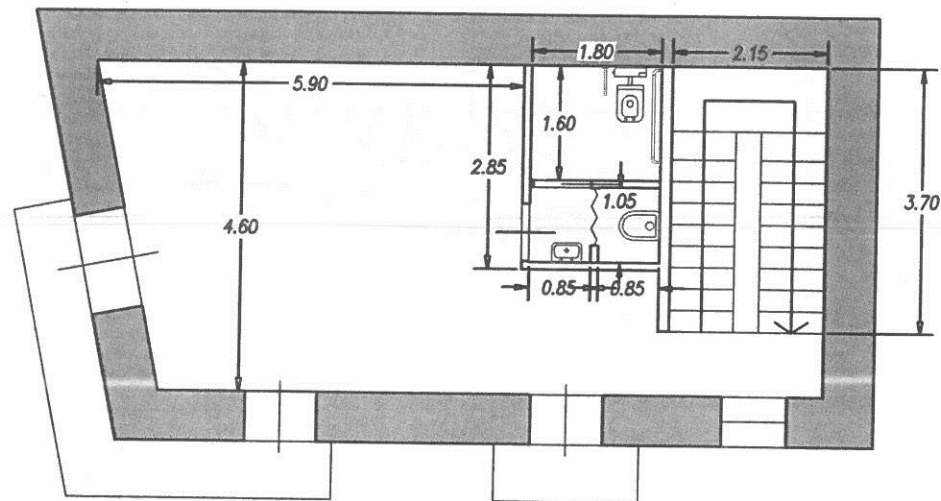

VIA GEMMELLARO
PIANTA PIANO SECONDO
QUOTATA

VIA GEMMELLARO
PIANTA PIANO SECONDO
ARREDATA

VIA GEMMELLARO
PIANTA PIANO PRIMO
QUOTATA

VIA GEMMELLARO
PIANTA PIANO PRIMO
ARREDATA

0 LEGENDA

- ① CASSA
- ② CUCINA 4 FUOCHI
- ③ FRIGGITRICE 2 VASCHE
- ④ PIASTRA
- ⑤ TAVOLO DA LAVORO 2,00x0,70 M
- ⑥ CAPP A ASPIRANTE
- ⑦ LAVELLO 2 VASCHE + SGOC.
- ⑧ PENSILE ARMADIATO
- ⑨ SPOGLIATOIO
- ⑩ WC DIPENDENTI
- ⑪ WC DISABILI
- ⑫ WC UOMINI
- ⑬ ANTI WC
- ⑭ TAVOLI E SEDIE
- ⑮ DEPOSITO
- ⑯ SALA
- ⑰ ESPOSITORE BIBITE
- ⑱ MICRONDE
- ⑲ LAVELLO
- ⑳ VETRINETTA ESPOSIZIONE
- ㉑ MENSOLA ESPOSIZIONE

PIANTE STATO DI FATTO E DI PROGETTO

ENTE COMPETENTE

Scala

1:100

TAVOLA

3