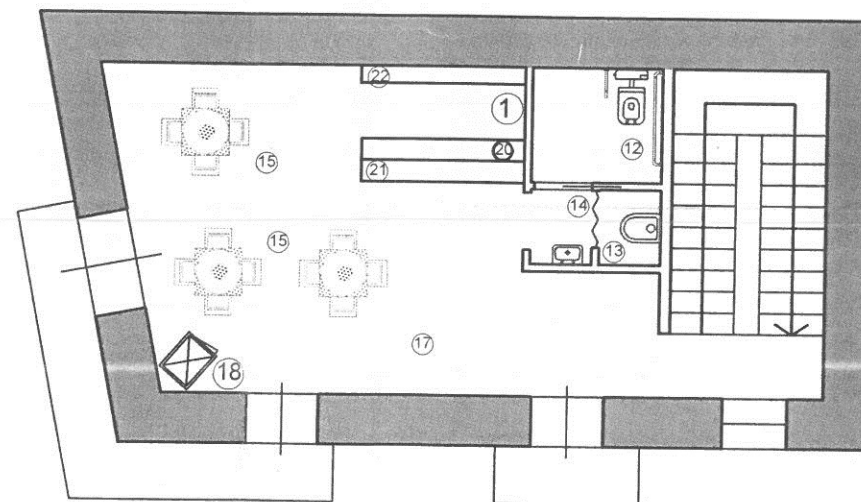

VIA GEMMELLARO
PIANTA PIANO SECONDO
QUOTATA

VIA GEMMELLARO
PIANTA PIANO SECONDO
ARREDATA

VIA GEMMELLARO
PIANTA PIANO PRIMO
QUOTATA

VIA GEMMELLARO
PIANTA PIANO PRIMO
ARREDATA

0 LEGENDA

- ① CASSA
- ② CUCINA 4 FUOCHI
- ③ FRIGGITRICE 2 VASCHE
- ④ PIASTRA
- ⑤ TAVOLO DA LAVORO 2,00x0,70 M
- ⑥ CAPP A ASPIRANTE
- ⑦ LAVELLO 2 VASCHE + SGOC.
- ⑧ PENSILE ARMADIATO
- ⑨ SPOGLIATOIO
- ⑩ WC DIPENDENTI
- ⑪ WC DISABILI
- ⑫ WC UOMINI
- ⑬ ANTI WC
- ⑭ TAVOLI E SEDIE
- ⑮ DEPOSITO
- ⑯ SALA
- ⑰ ESPOSITORE BIBITE
- ⑱ MICRONDE
- ⑲ LAVELLO
- ⑳ VETRINETTA ESPOSIZIONE
- ㉑ MENSOLA ESPOSIZIONE

PIANTE STATO DI FATTO E DI PROGETTO

ENTE COMPETENTE

Scala

1:100

TAVOLA

3