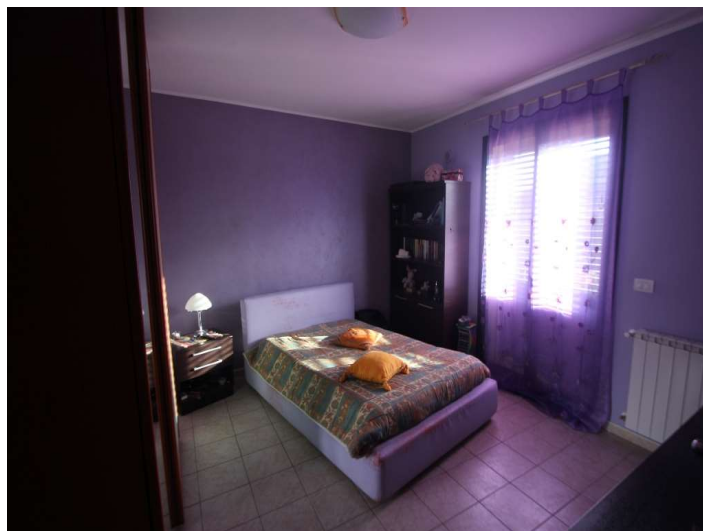

**Villa Singola a
Mascalucia 200mq
€ 240.000,00**

**CODICE IMMOBILE
V000344**

VISUALIZZA SUL SITO

8 LOCALI	1 GIARDINO
5 CAMERE	1 BOX
3 BAGNI	0 POSTI AUTO
2 BALCONI	0 PIANO
2 TERRAZZI	0 PIANI TOTALI

**Villa Singola a
Mascalucia 200mq
€ 240.000,00**

La villa di recente costruzione (anno 2007) è stata costruita in un lotto di circa 600 mq, la casa è disposta su due livelli, uno a quota giardino per una superficie utile interna di circa 85 mq composto da un salotto, tre camere da letto, un bagno con doccia, una lavanderia e un vano scala che conduce al piano sottostante; l'altro invece nato come locali cantina/garage per una superficie interna di oltre 90 mq organizzato in un grande living con cucina a vista più una camera per svariati usi ed un bagno ottimamente rifinito attrezzato sia con vasca che con doccia. A confinare con detti locali locali segue un vano di oltre 50 mq urbanisticamente terrapieno, utilizzato come garage. All'esterno dei locali interrati troviamo grandi spazi esterni piastrellati, dai quali tramite scala è possibile raggiungere il giardino superiore.