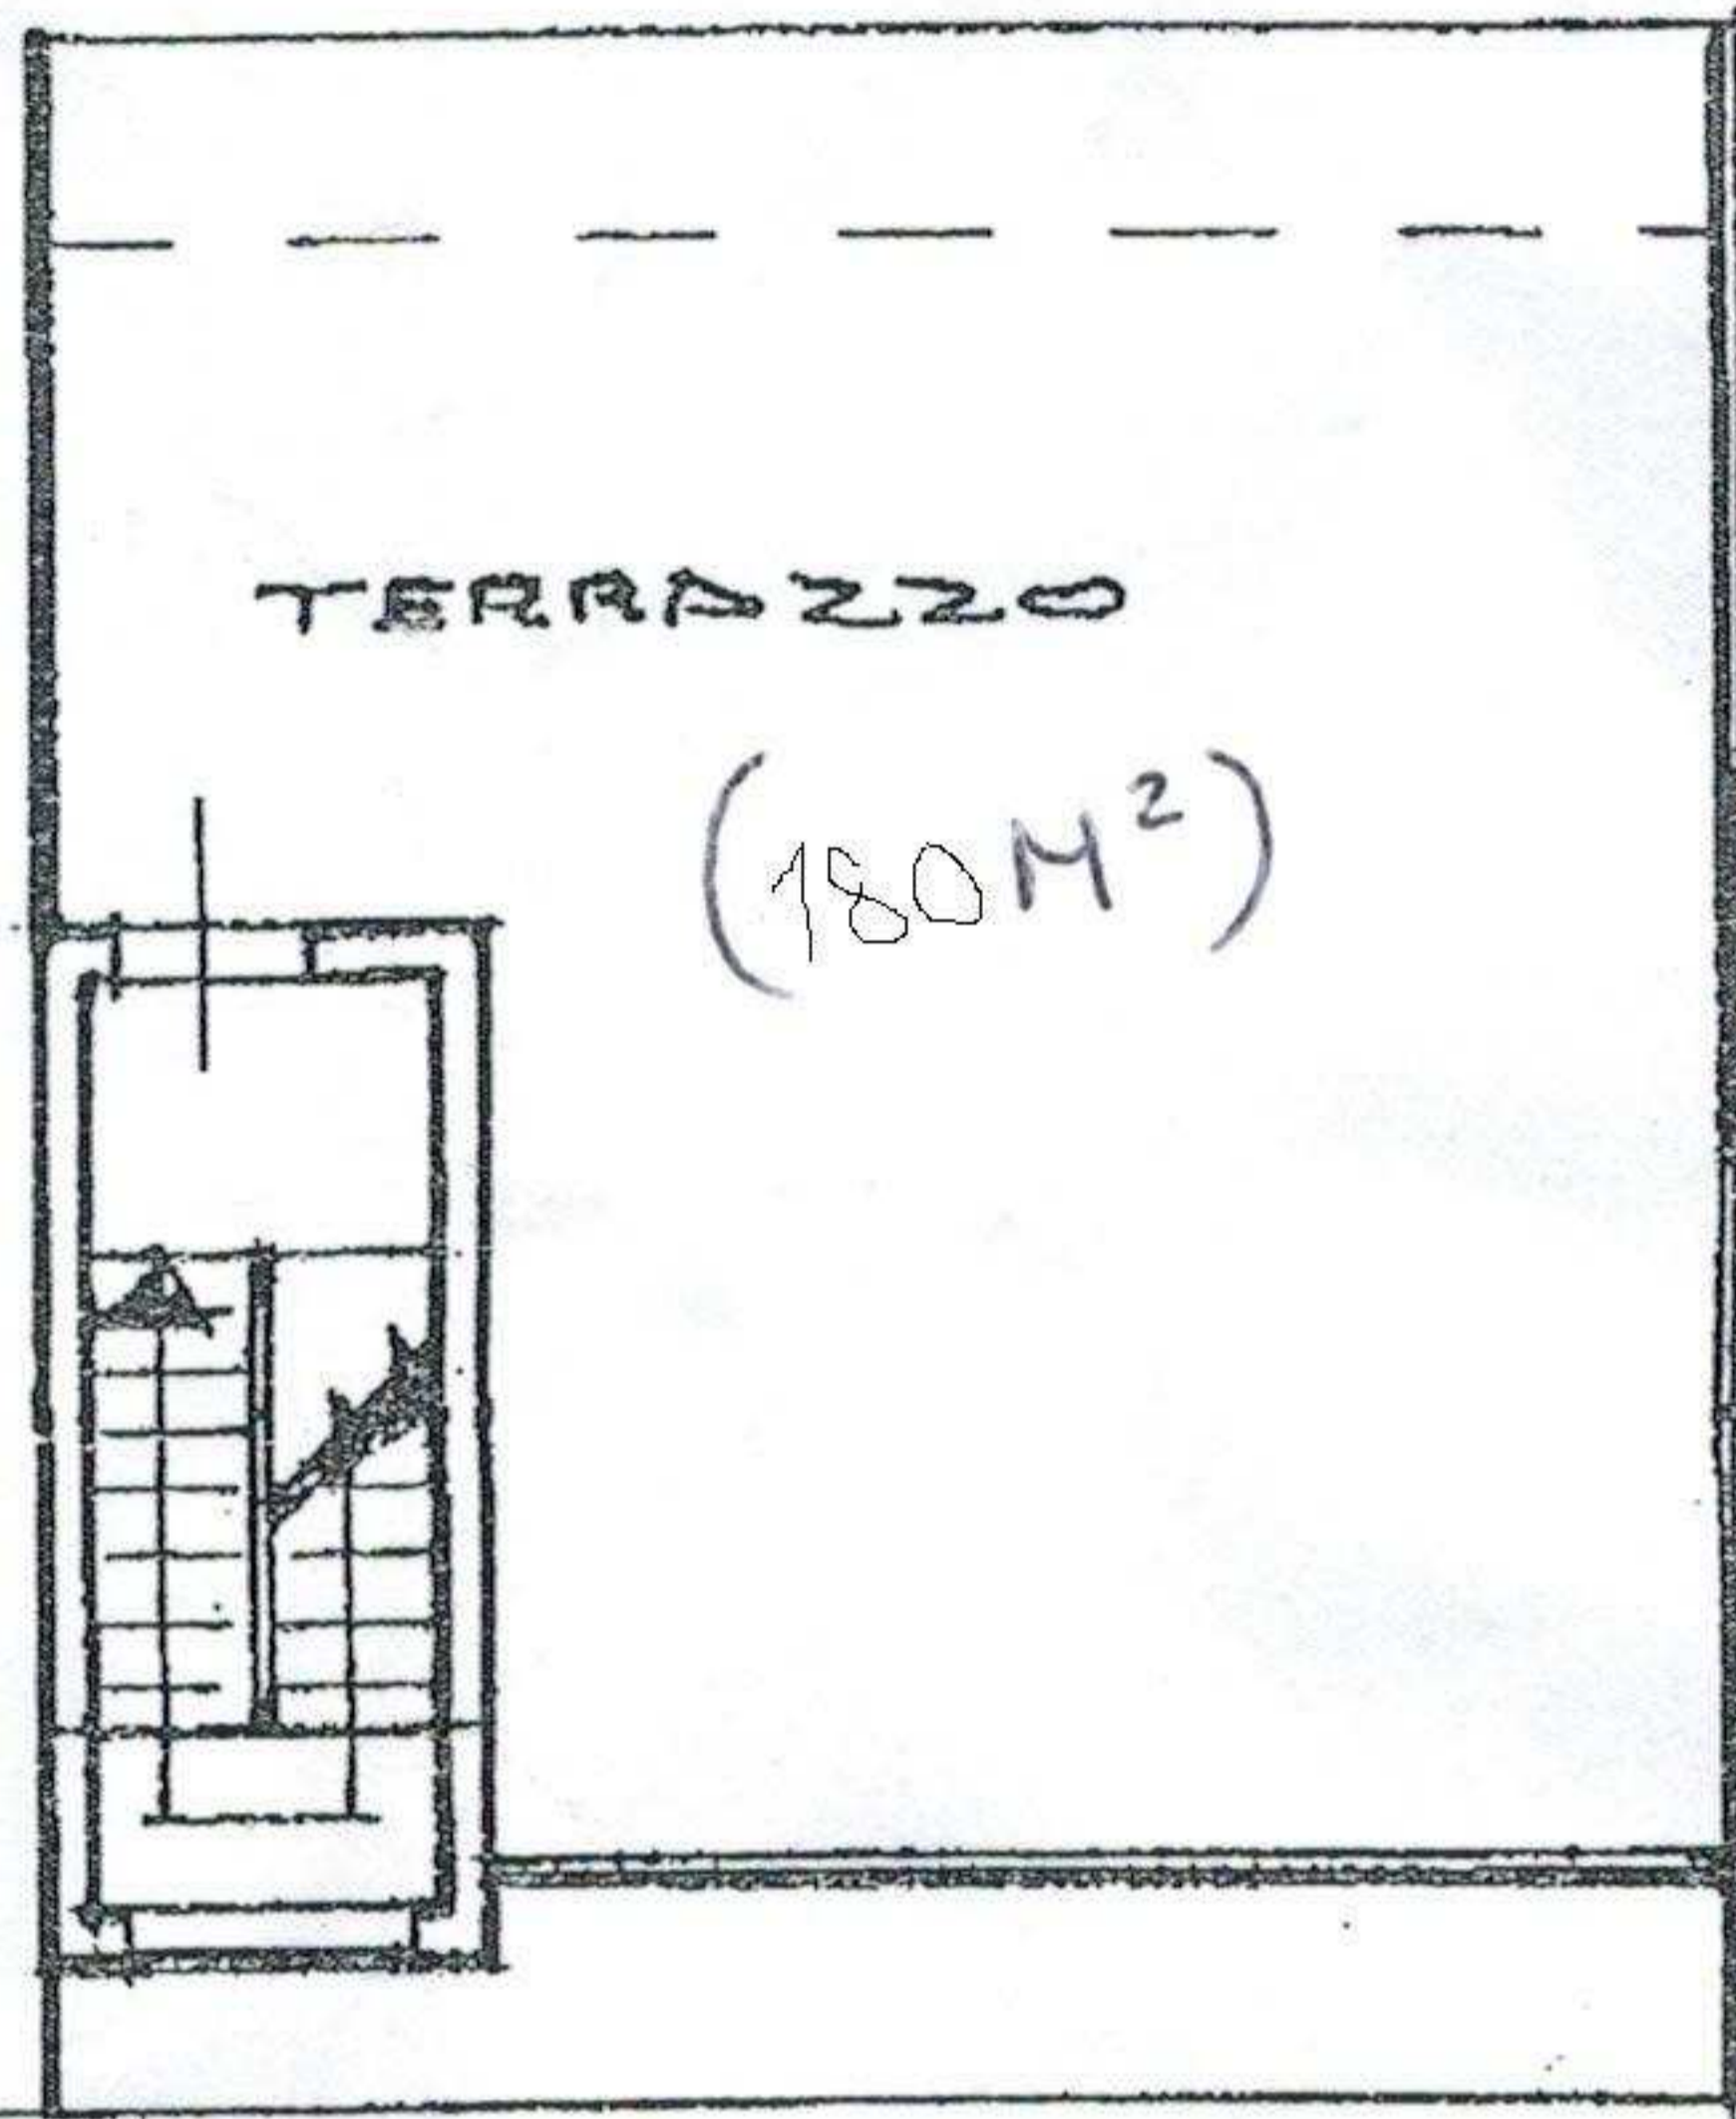

SCALA DI 1:200

ORIENTAMENTO

VIA DOT. GIOVANNI CHIRRENZA

CORTILE INTERNO

ALTRA
DITTA

STESSA
DITTA

H=3.00
RIP.

K.
W.L.

CORTILE INTERNO
(VISTA ETNA)

STESSA DITTA

ALTRA
DITTA

(VISTA MARE)

VIA DOTT. GIOVANNI CHIARENZA

ACI S. FILIPPO (CT)

ORIENTAMENTO

N.

SCALA DI 1:200