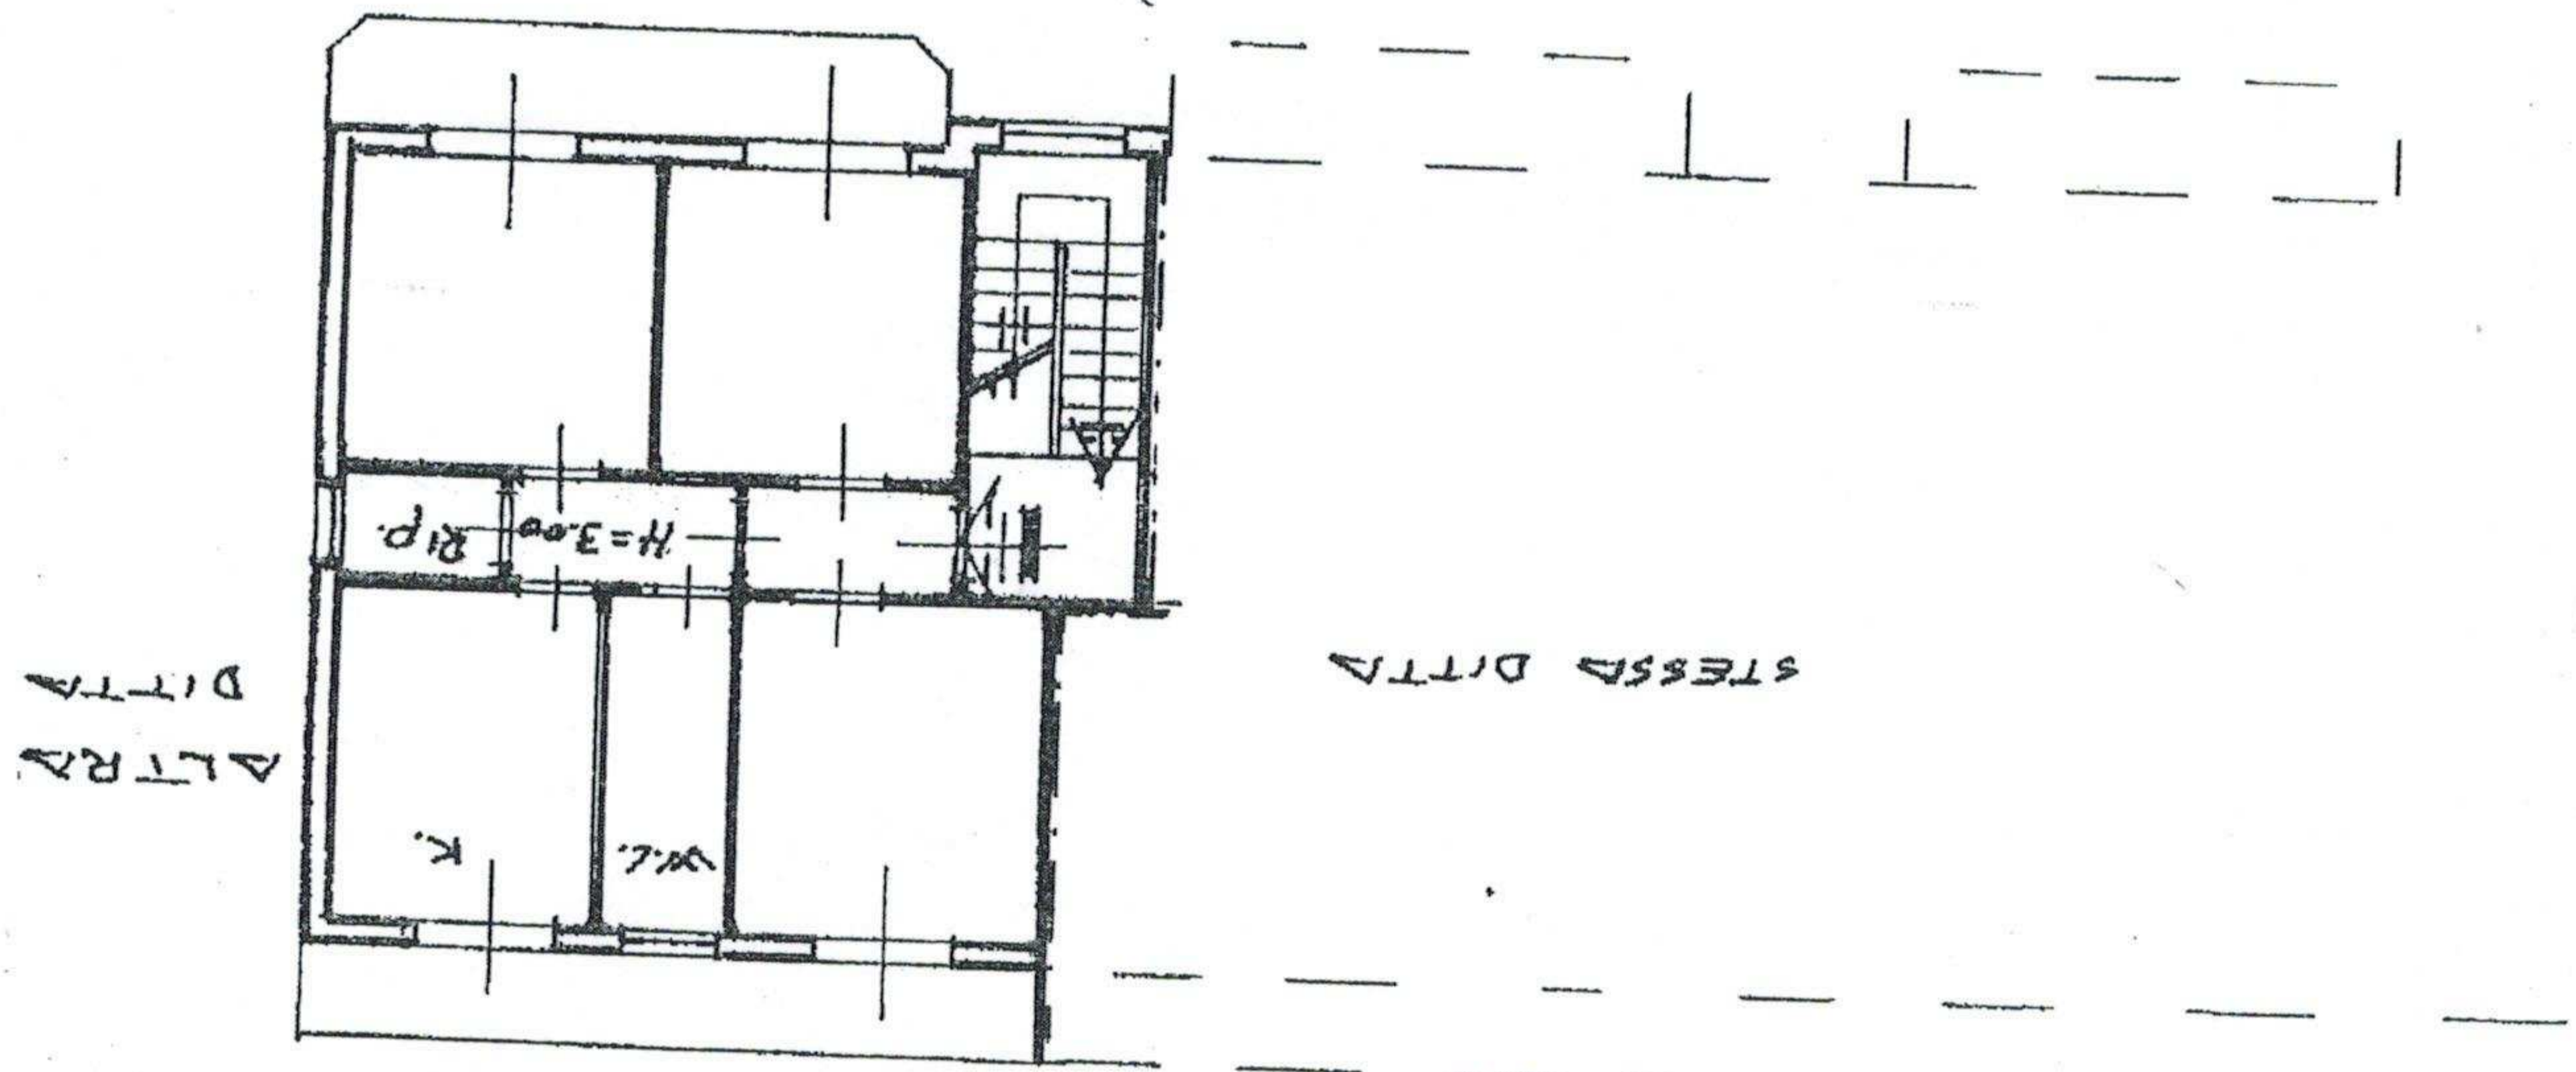

SCALA DI 1:200

ORIENTAMENTO

VIA DOT. GIOVANNI CHIRRENZA

CORTILE INTERNO

ALTRA
DITTA

STESSA
DITTA

H=3.00
RIP.

K.
W.L.

CORTILE INTERNO
(VISTA ETNA)

STESSA DITTA

ALTRA
DITTA

(VISTA MARE)

VIA DOTT. GIOVANNI CHIARENZA

ACI S. FILIPPO (CT)

ORIENTAMENTO

N.

SCALA DI 1:200