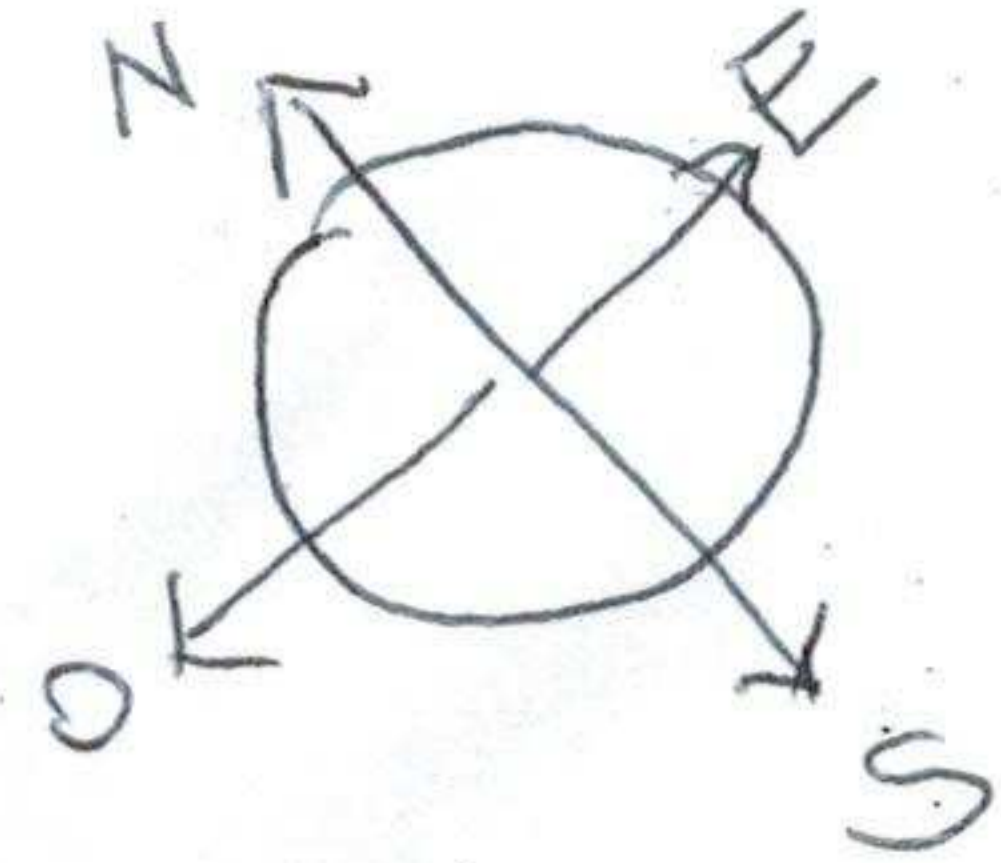

SCALA DI 1:200

ORIENTAMENTO

VIA DOT. GIOVANNI CHIRRENZA

CORTILE INTERNO

ALTRA
DITTA

STESSA
DITTA

H=3.00
RIP.

K.
W.L.

CORTILE INTERNO
(VISTA ETNA)

STESSA DITTA

ALTRA
DITTA

(VISTA MARE)

VIA DOTT. GIOVANNI CHIARENZA

ACI S. FILIPPO (CT)

ORIENTAMENTO

N.

SCALA DI 1:200